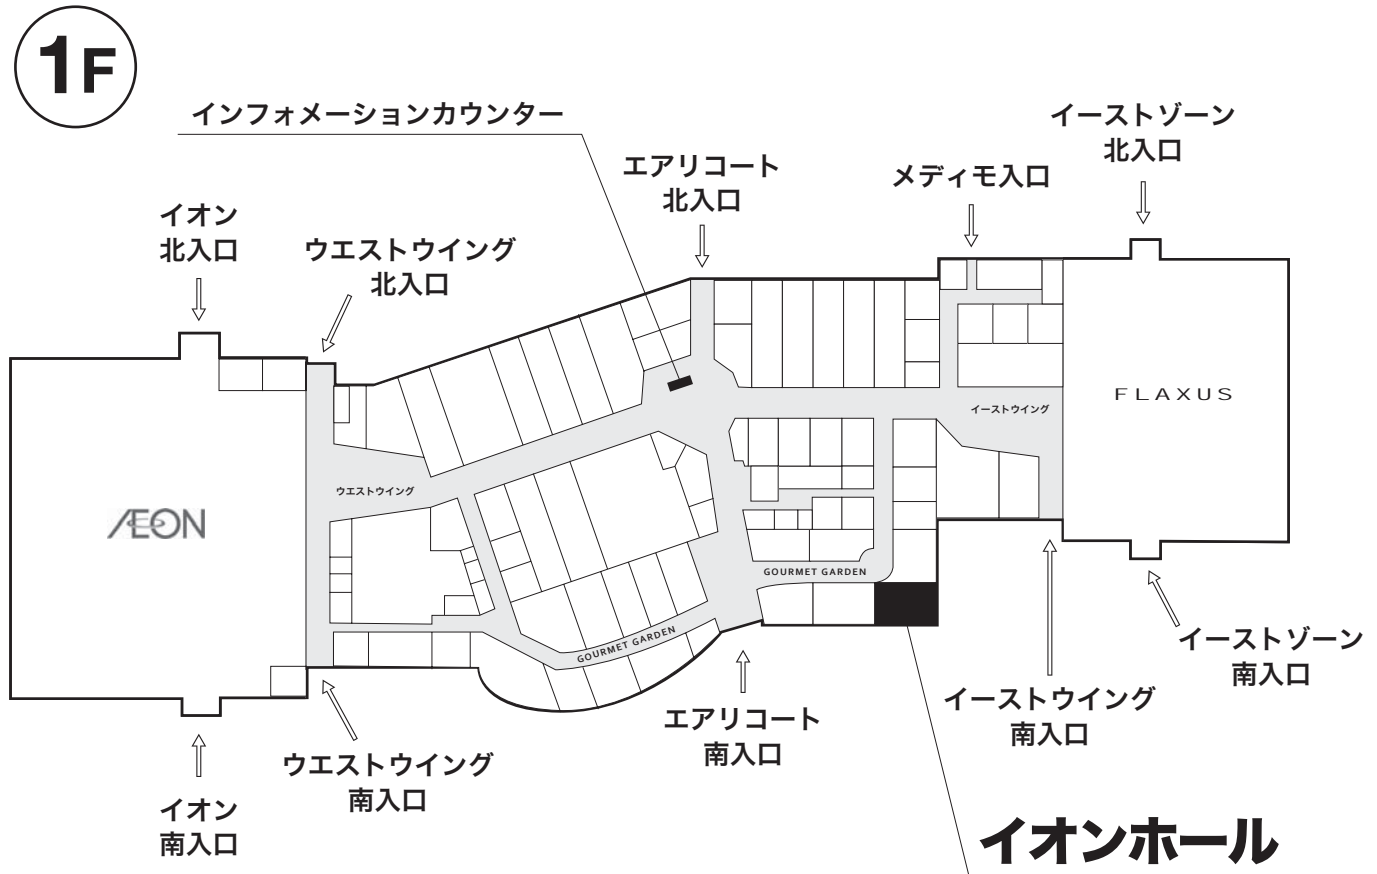

※都合により、一部のイベントの内容を変更する場合がございます。予めご了承ください。

入場無料

お気軽にお越し下さい。

【お問合せ先】 deco_world@hotmail.co.jp

【共催】 宮城青年海外協力協会 / 宮城県青年海外協力隊を支援する会
宮城県専門家連絡会 / 独立行政法人 JICA 東北

【後援】 名取市
社団法人 青年海外協力協会 (JOCA)

イオンモール名取 イオンホール 案内図

【住所】 宮城県名取市杜せきのした五丁目3番地の1 【電話】 022-381-1515

■ イオンホールは1階グルメガーデンの東側角にあります。

詳しくは、インフォメーションカウンターにお尋ね下さい。

【交通アクセス】

お車でのアクセス ※お急ぎの方は仙台南部道路・仙台東部道路をご利用ください。(名取I.C.下車約4km)。

【太白方面からのお客様】 県道仙台館腰線または県道仙台岩沼線から仙台空港線(愛島バイパス)を經由するルートが便利です。

【亶理方面・山元町方面からのお客様】 県道塩釜亶理線をご利用ください。

【白石・大河原町・白石市方面からのお客様】 県道仙台岩沼線をご利用ください。

【無料駐車場】約 3,900 台

電車でのアクセス

仙台空港アクセス鉄道「杜せきのした駅」よりデッキで直結